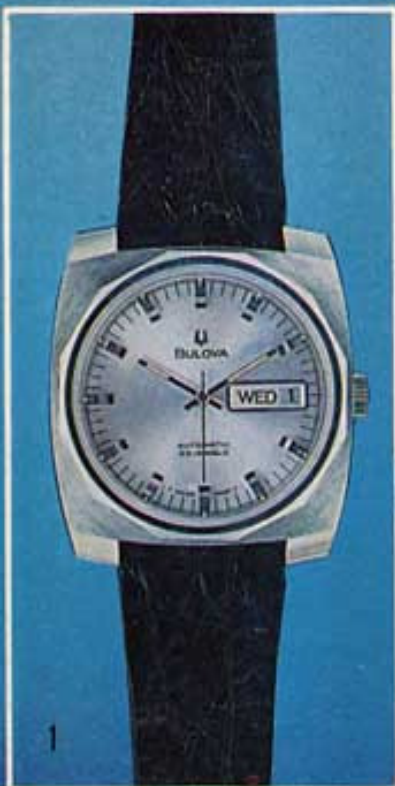

1

2

3

4

5

6

7

8

ブローバ

紳士用

1. Ref. 390112 SS
皮バンド付 ¥ 52,500
ブレスレット付 ¥ 54,000

2. Ref. 390110 SS
皮バンド付 ¥ 52,500
ブレスレット付 ¥ 54,000

3. Ref. 391101 GF
皮バンド付 ¥ 48,000

4. Ref. 390105 SS
皮バンド付 ¥ 42,500
ブレスレット付 ¥ 43,500

5. Ref. 390197 SS
皮バンド付 ¥ 46,000
ブレスレット付 ¥ 47,500

6. Ref. 390199 SS
皮バンド付 ¥ 46,000
ブレスレット付 ¥ 47,500

7. Ref. 390101 SS
皮バンド付 ¥ 42,500
ブレスレット付 ¥ 43,500

8. Ref. 390705 GF
皮バンド付 ¥ 47,000
ブレスレット付 ¥ 49,500