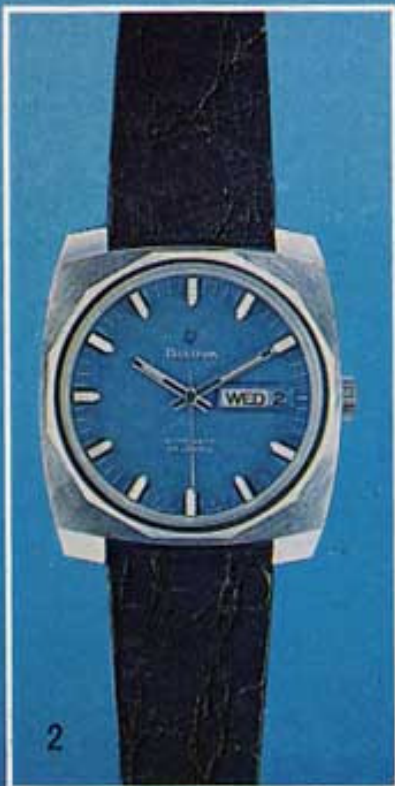

1

2

3

4

5

6

7

8

ブローバ

紳士用

1. Ref. 390112 SS
皮バンド付 ¥ 52,500
ブレスレット付 ¥ 54,000

2. Ref. 390110 SS
皮バンド付 ¥ 52,500
ブレスレット付 ¥ 54,000

3. Ref. 391101 GF
皮バンド付 ¥ 48,000

4. Ref. 390105 SS
皮バンド付 ¥ 42,500
ブレスレット付 ¥ 43,500

5. Ref. 390197 SS
皮バンド付 ¥ 46,000
ブレスレット付 ¥ 47,500

6. Ref. 390199 SS
皮バンド付 ¥ 46,000
ブレスレット付 ¥ 47,500

7. Ref. 390101 SS
皮バンド付 ¥ 42,500
ブレスレット付 ¥ 43,500

8. Ref. 390705 GF
皮バンド付 ¥ 47,000
ブレスレット付 ¥ 49,500