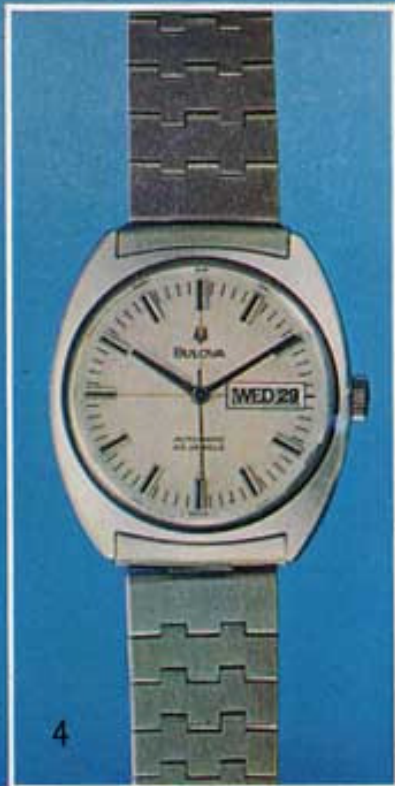

ブローバ アキュトロン

1. Ref. 26352 WG  
皮バンド付 ¥ 282,000  
WGプレスレット付 ¥ 450,000

2. Ref. 26355 YG  
皮バンド付 ¥ 282,000  
YGプレスレット付 ¥ 450,000

3. Ref. 21550 SS  
¥ 68,000

4. Ref. 21277 SS  
¥ 52,500

5. Ref. 23106 GF  
¥ 60,000

6. Ref. 21276 SS  
¥ 54,000

1

2

3

4

5

6

7

8

ブローバ

紳士用

1. Ref. 390112 SS  
皮バンド付 ¥ 52,500  
ブレスレット付 ¥ 54,000

2. Ref. 390110 SS  
皮バンド付 ¥ 52,500  
ブレスレット付 ¥ 54,000

3. Ref. 391101 GF  
皮バンド付 ¥ 48,000

4. Ref. 390105 SS  
皮バンド付 ¥ 42,500  
ブレスレット付 ¥ 43,500