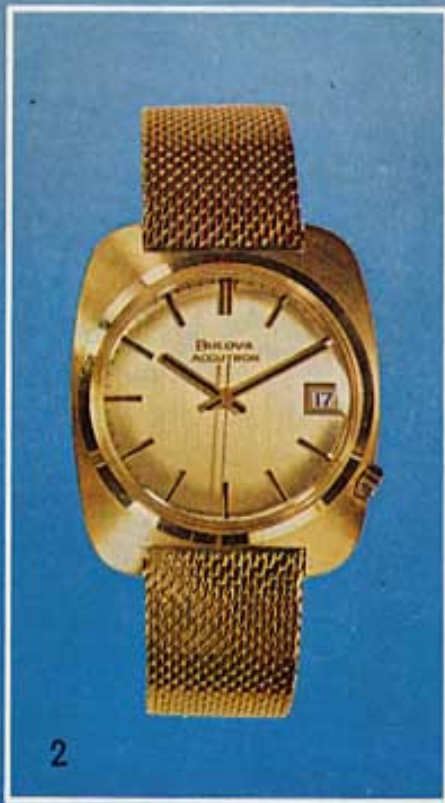

1

2

3

4

5

6

音さ電子時計

ブローバ アキュトロン

1. Ref. 26352 WG
皮バンド付 ¥ 282,000
WGプレスレット付 ¥ 450,000

2. Ref. 26355 YG
皮バンド付 ¥ 282,000
YGプレスレット付 ¥ 450,000

3. Ref. 21550 SS
¥ 68,000

4. Ref. 21277 SS
¥ 52,500

5. Ref. 23106 GF
¥ 60,000

6. Ref. 21276 SS
¥ 54,000